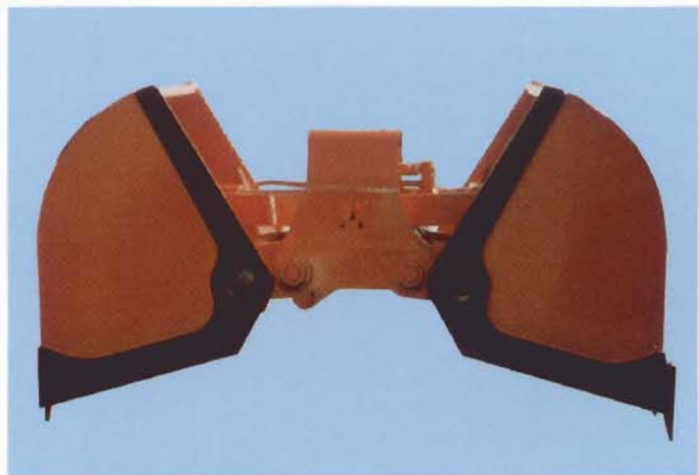

serie BOS

Benne bivalente per carico di materiali vari
 Bennes preneuses pour chargement de matériaux différents
 Clamshell buckets for loading different materials
 Zweischalengreifer für Verladung von verschiedenen Werkstoffen

Modello Modèle Type Typ	Capacità Capacité Capacity Inhalt Lt	Peso Poids Weight Gewicht Kg	Pressione Pression Pressure Druck Max. bar	Dimensioni Dimensions		Encombresments Abmessungen		
				A	B	C mm.	D	L
BOS 50	250	320	200	1470	1340	637	972	530
BOS 60	300	340	200	1470	1340	637	972	630
BOS 70	350	360	200	1470	1340	637	972	730
BOS 80	400	390	200	1470	1340	637	972	830