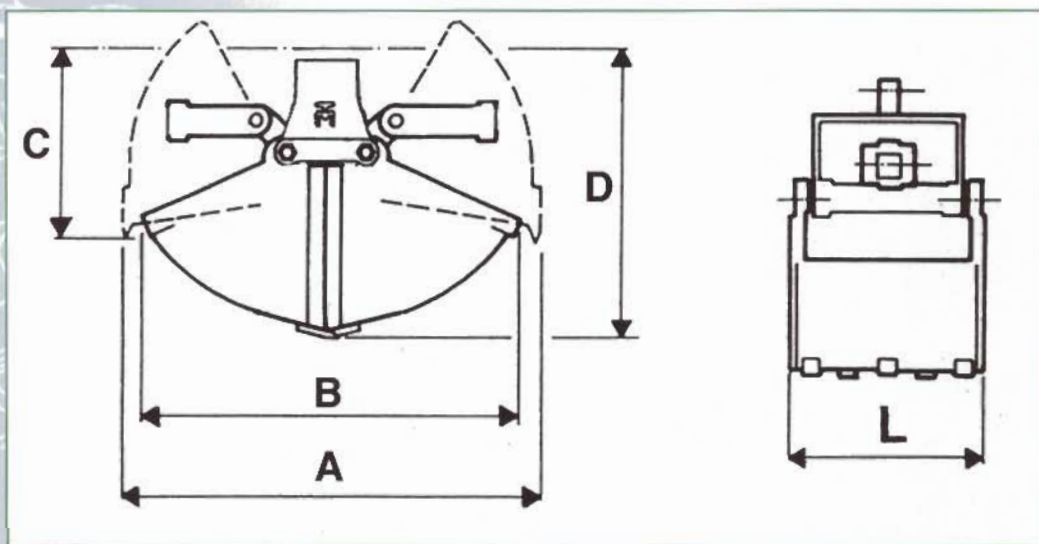

serie BOS

Benne bivalente per carico di materiali vari
 Bennes preneuses pour chargement de matériaux différents
 Clamshell buckets for loading different materials
 Zweischalengreifer für Verladung von verschiedenen Werkstoffen

Modello Modèle Type Typ	Capacità Capacité Capacity Inhalt Lt	Peso Poids Weight Gewicht Kg	Pressione Pression Pressure Druck Max. bar	Dimensioni Dimensions		Encombresments Abmessungen		
				A	B	C mm.	D	L
BOS 50	250	320	200	1470	1340	637	972	530
BOS 60	300	340	200	1470	1340	637	972	630
BOS 70	350	360	200	1470	1340	637	972	730
BOS 80	400	390	200	1470	1340	637	972	830